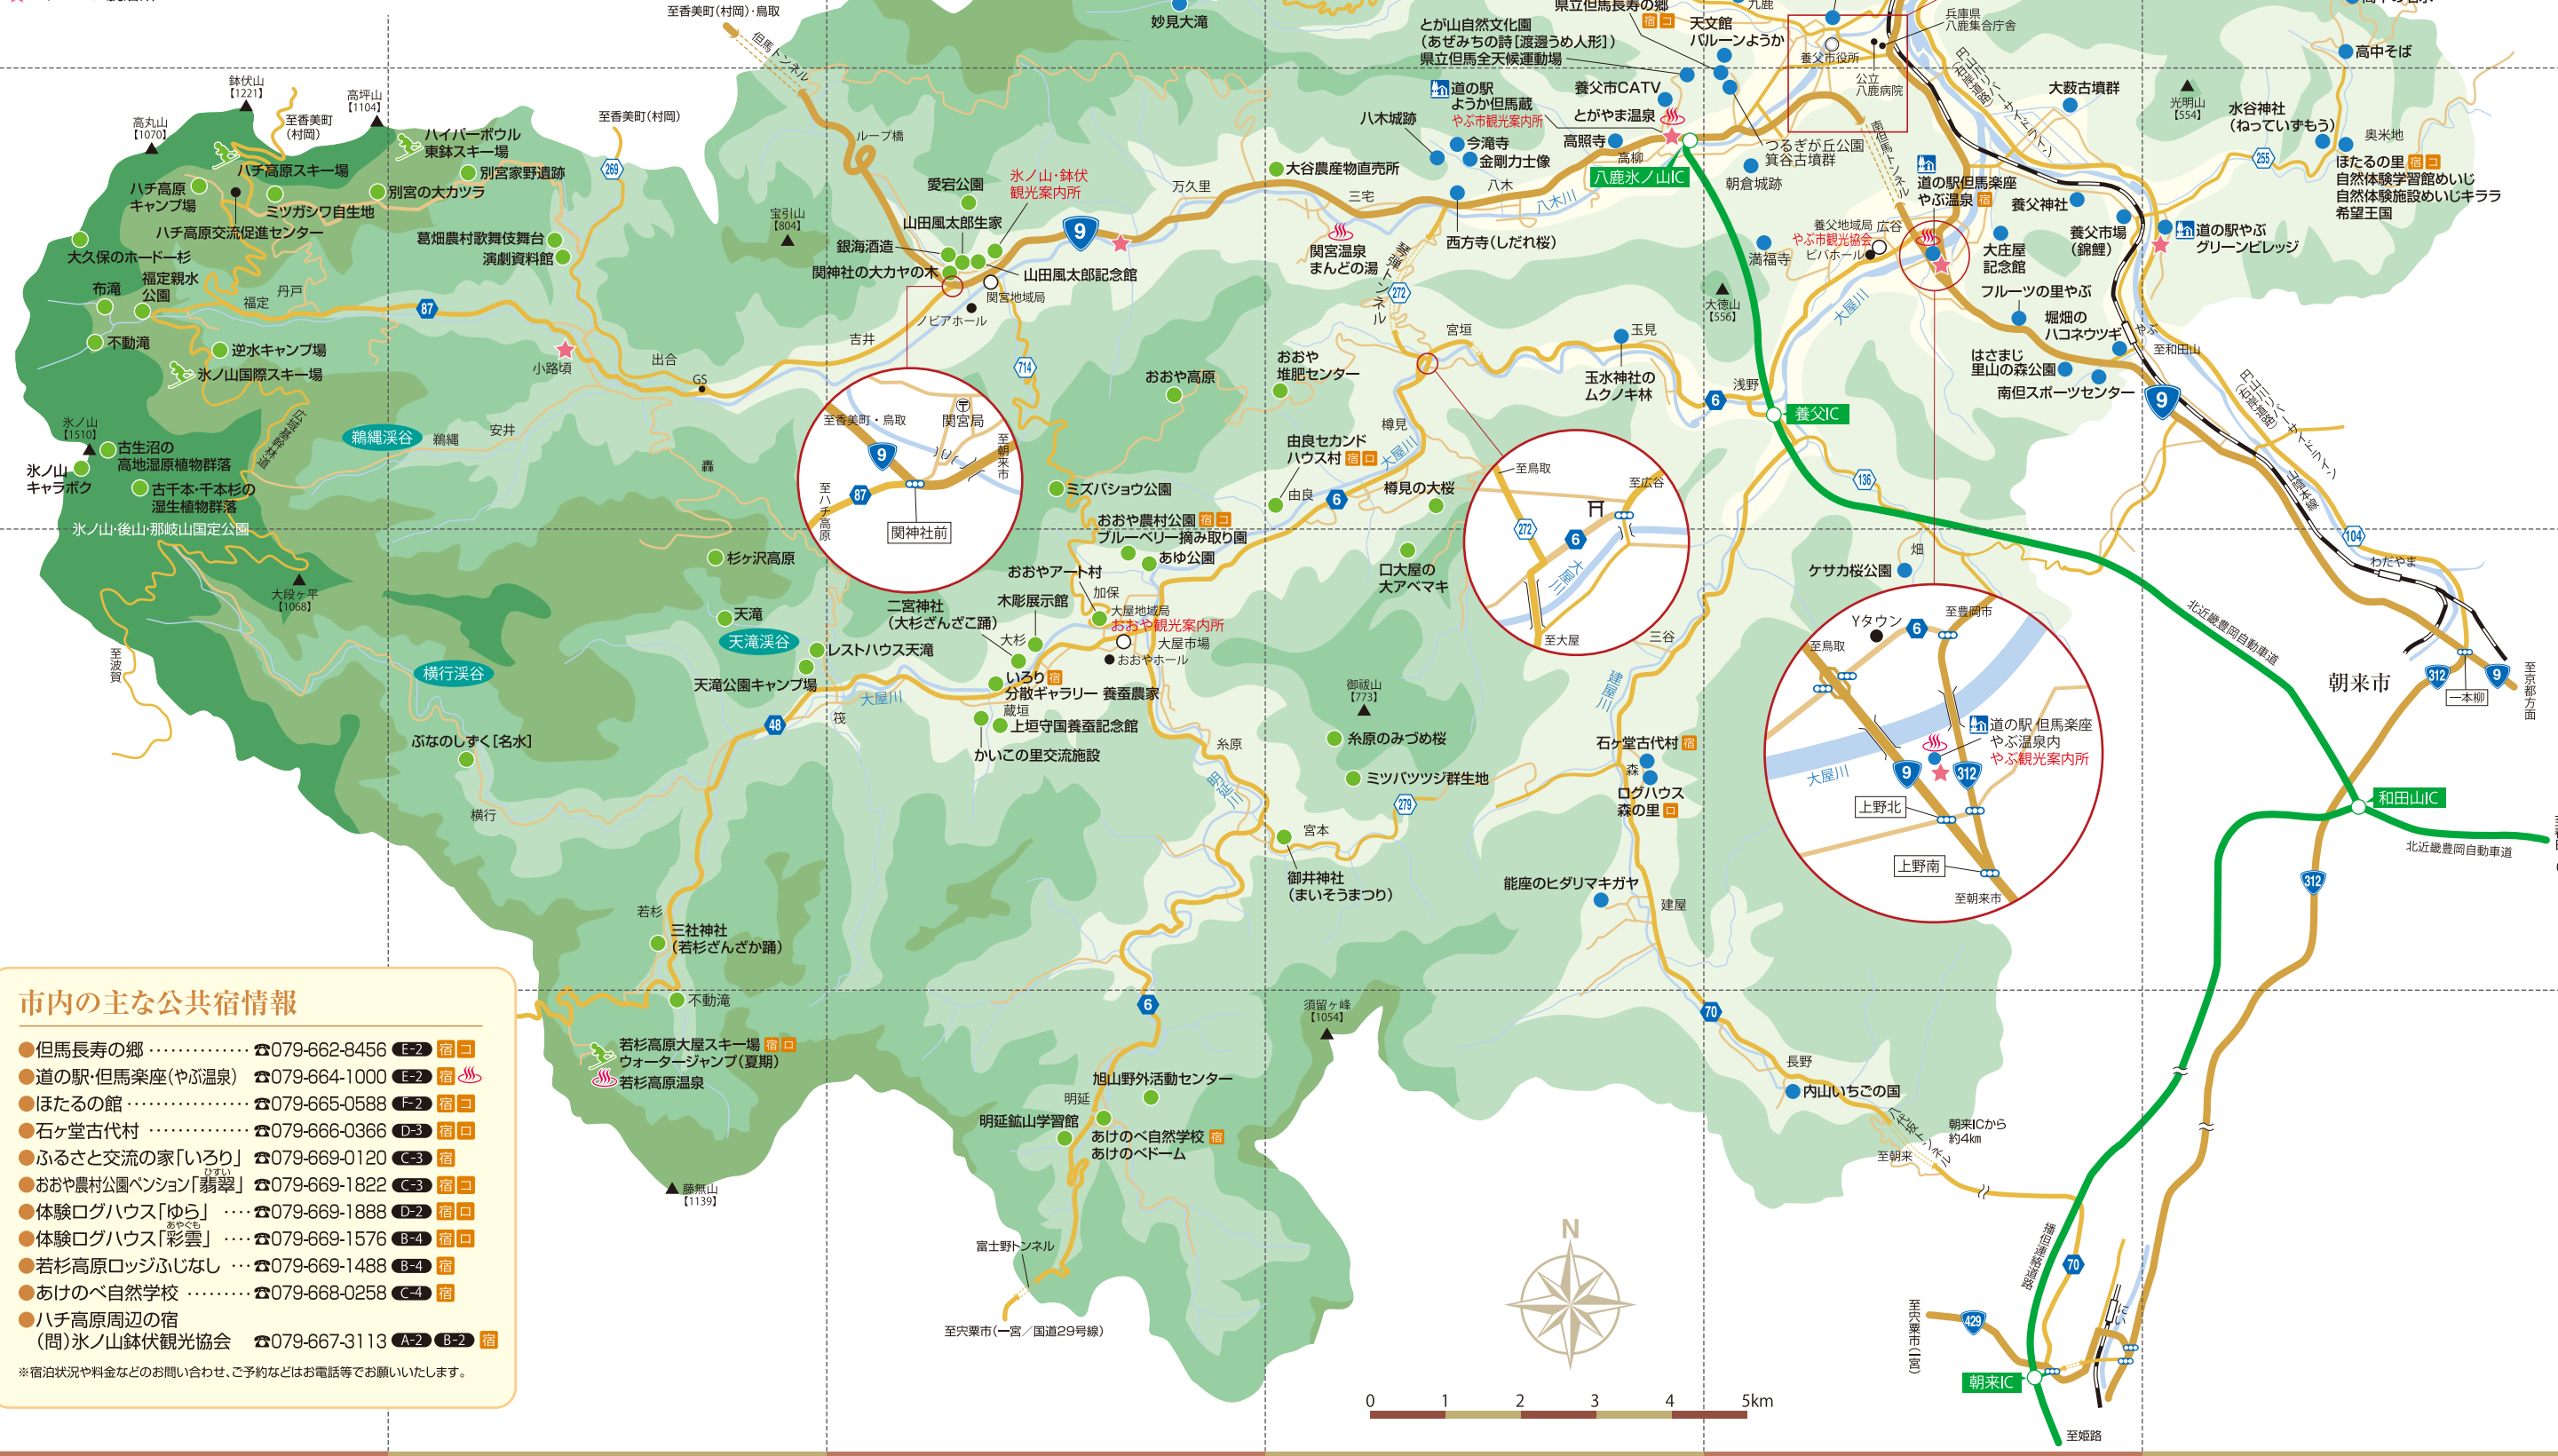

パンフレット内の観光施設を巡り渡ろう 養父市内観光マップ

- 街道観光スポット
- 高原観光スポット
- スキー場
- ♨ 温泉
- ★ チェーン脱着所
- 9 国道
- 6 主要地方道
- 一般道
- 線路
- 宿 宿泊施設
- ログハウス
- コテージ

- ### 市内の主な公共宿情報
- 但馬長寿の郷 ☎079-662-8456 E-2 宿 □
 - 道の駅・但馬楽座(やぶ温泉) ☎079-664-1000 E-2 宿 ♨
 - ほたるの館 ☎079-665-0588 E-2 宿 □
 - 石ヶ堂古代村 ☎079-666-0366 D-3 宿 □
 - ふるさと交流の家「いろり」 ☎079-669-0120 C-3 宿 □
 - おおや農村公園ベンション「翡翠」 ☎079-669-1822 C-3 宿 □
 - 体験ログハウス「ゆら」 ☎079-669-1888 D-2 宿 □
 - 体験ログハウス「彩雲」 ☎079-669-1576 B-4 宿 □
 - 若杉高原ロッジふじなし ☎079-669-1488 B-4 宿
 - あけのべ自然学校 ☎079-668-0258 C-4 宿
 - 八チ高原周辺の宿
(問)氷ノ山鉢伏観光協会 ☎079-667-3113 A-2 B-2 宿
- ※宿泊状況や料金などのお問い合わせ、ご予約などはお電話等をお願いいたします。