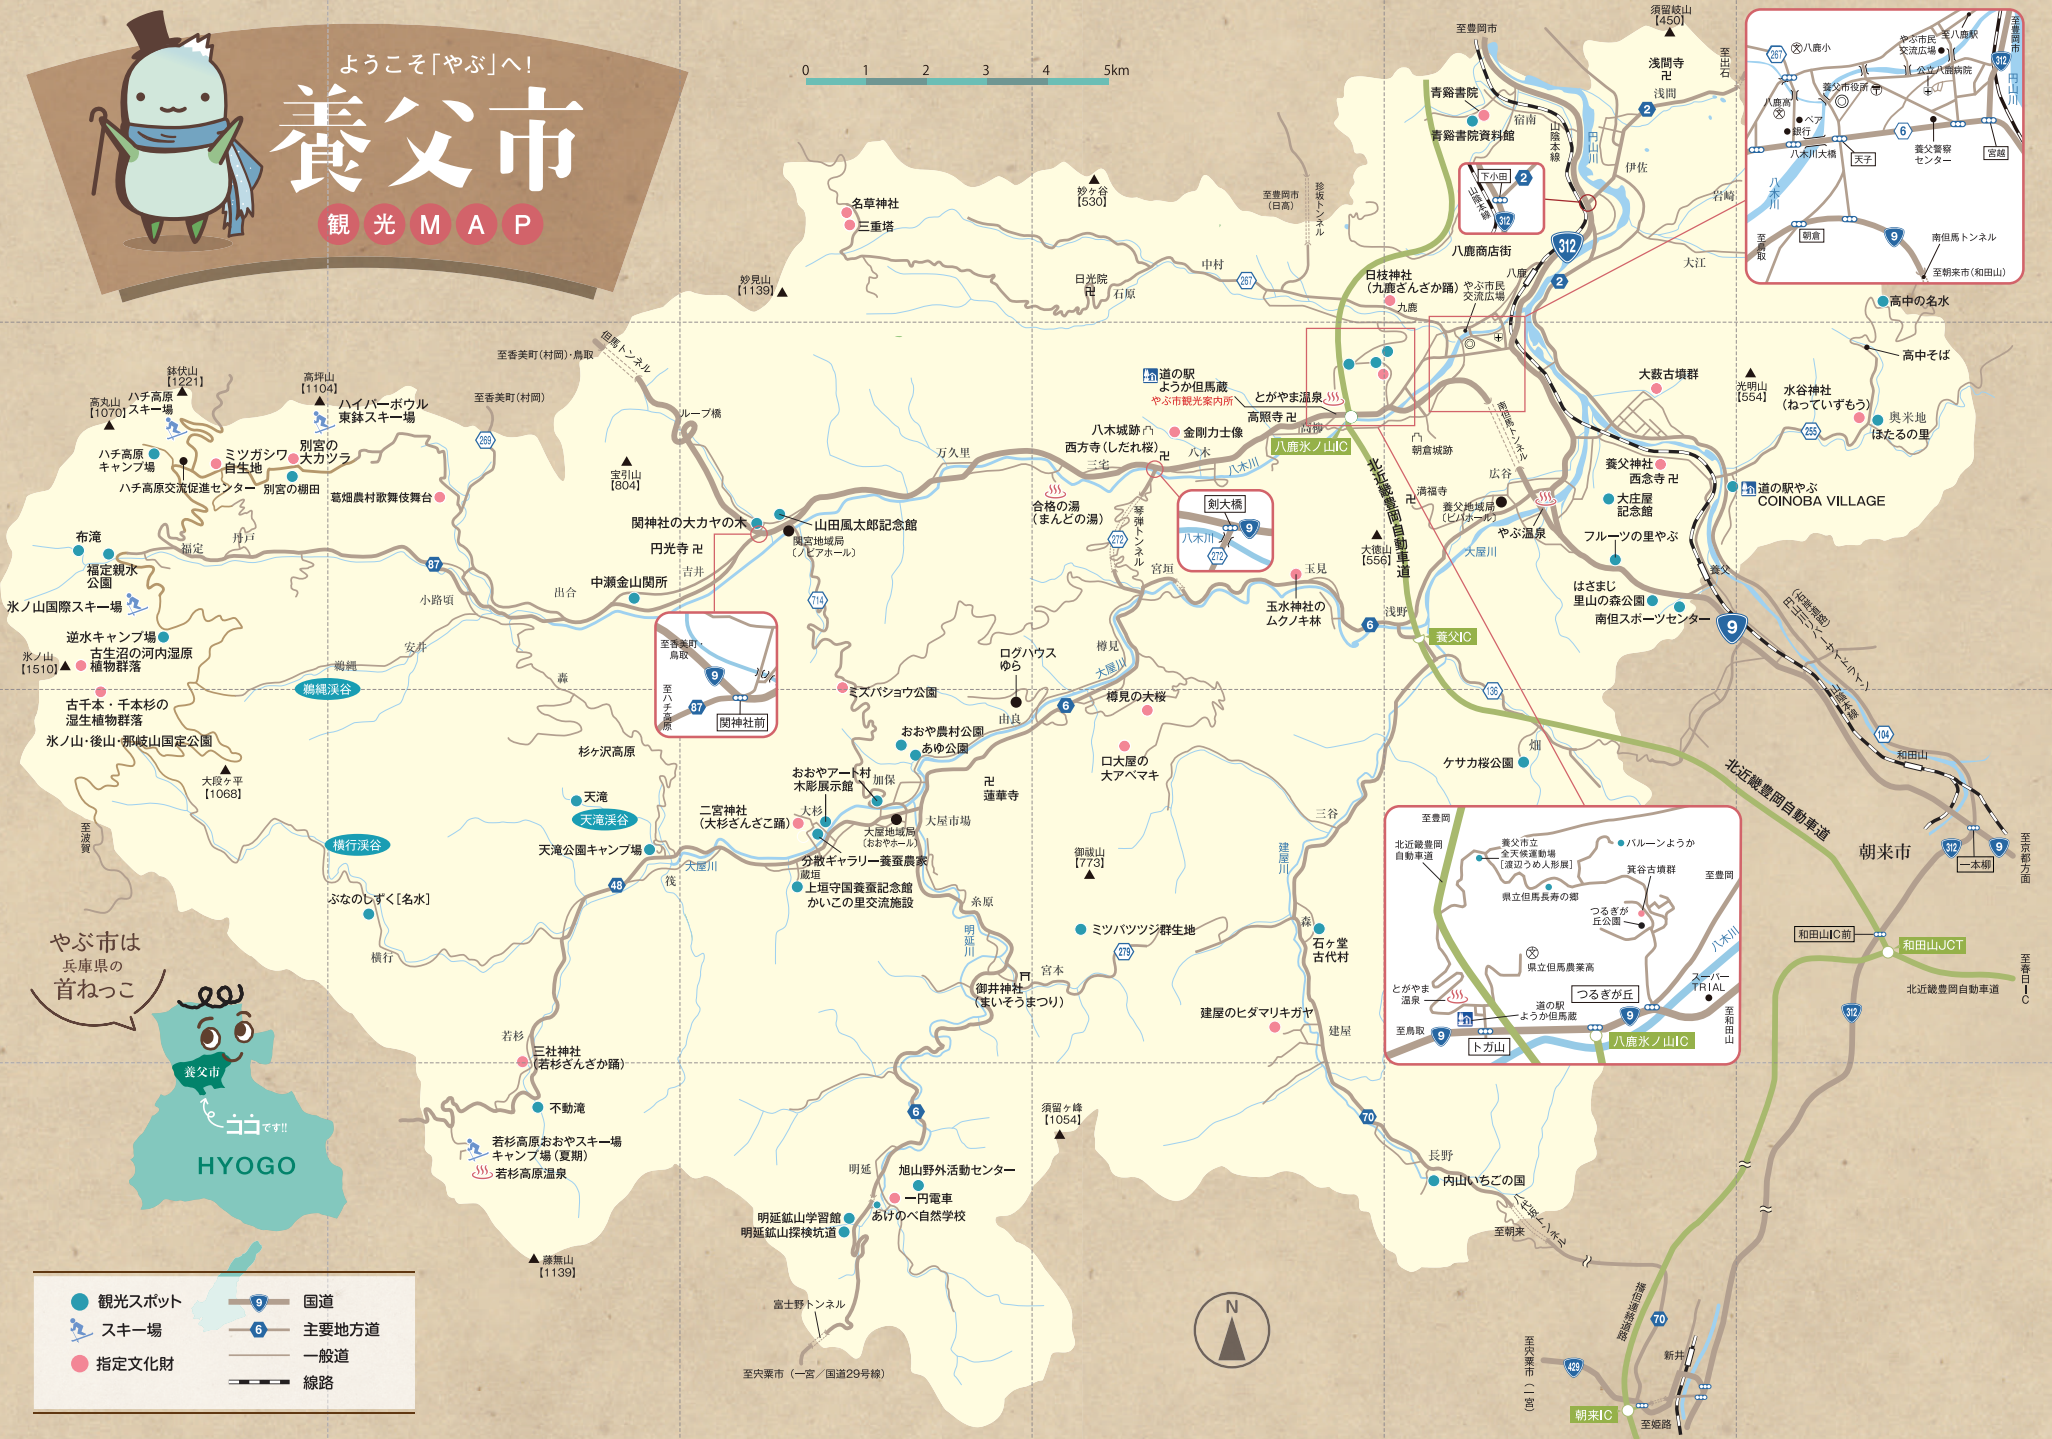

ようこそ「やぶ」へ!

養父市

観光MAP

- 観光スポット
- ⚡ スキー場
- 指定文化財
- 9 国道
- 6 主要地方道
- 一般道
- 線路